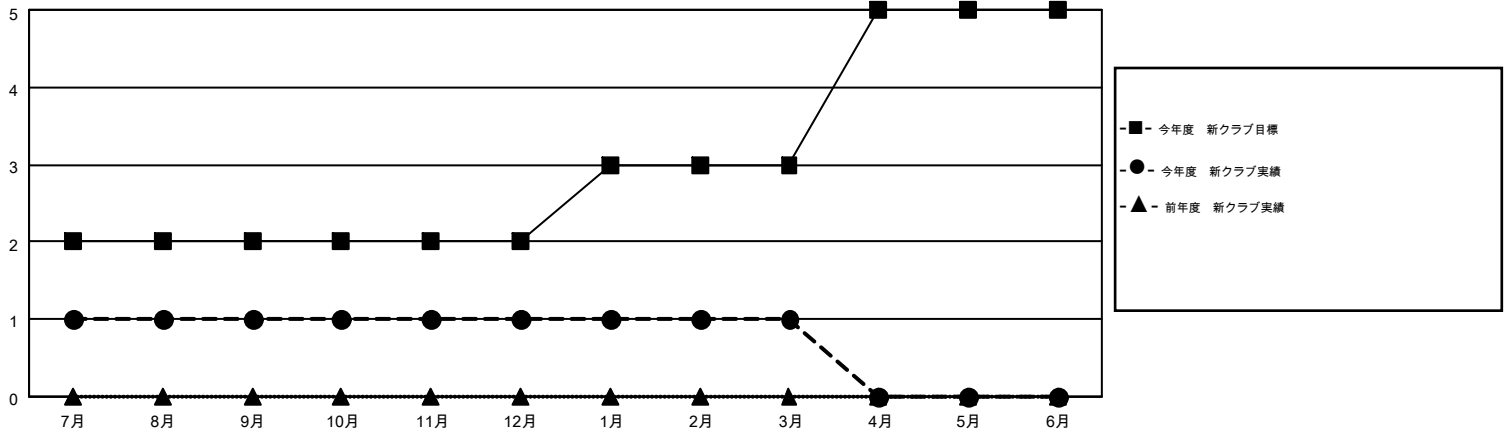

MONTHLY MEMBERSHIP PROGRESS REPORT

Results as of: 3/31/2015

Multiple District 337

LOCATION: JAPAN

GMT: CHIKAO SUZUKI

GMT会則地域 5-Jap

クラブ					名				
結果: 2014-2015					結果: 2014-2015				
四半期	新クラブ目標	新クラブ	解散クラブ	純増/減	四半期	新会員目標	チャーターメン バー/新会員	退会者	純増/減
7月/8月/9月	2	1	1	0	7月/8月/9月	670	1,067	280	787
10月/11月/12月	0	0	0	0	10月/11月/12月	435	1,047	251	796
1月/2月/3月	1	0	0	0	1月/2月/3月	505	1,252	275	977
4月/5月/6月	2	0	0	0	4月/5月/6月	335	0	0	0

新クラブ目標及び実績累計