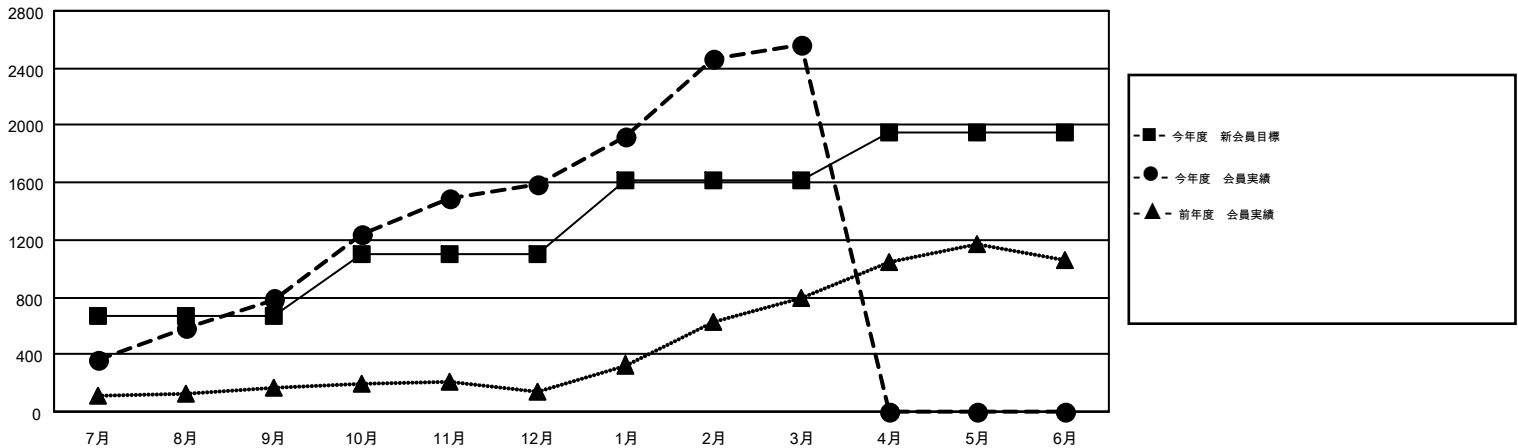

# MONTHLY MEMBERSHIP PROGRESS REPORT

Results as of: 3/31/2015

Multiple District 337

LOCATION: JAPAN

GMT: CHIKAO SUZUKI

GMT会則地域 5-Jap

クラブ					名				
結果: 2014-2015					結果: 2014-2015				
四半期	新クラブ目標	新クラブ	解散クラブ	純増/減	四半期	新会員目標	チャーターメン バー/新会員	退会者	純増/減
7月/8月/9月	2	1	1	0	7月/8月/9月	670	1,067	280	787
10月/11月/12月	0	0	0	0	10月/11月/12月	435	1,047	251	796
1月/2月/3月	1	0	0	0	1月/2月/3月	505	1,252	275	977
4月/5月/6月	2	0	0	0	4月/5月/6月	335	0	0	0

新クラブ目標及び実績累計

会員目標及び実績累計

解散クラブ: 1	355 CLUBS OF 406 一名以上の新会員を登録	男女別 男性 12,839 (74.31%) 女性 4,438 (25.69%)
退会者 物故会員 91 クラブ解散 5 その他 710 合計 806	<a href="#">健康診断データはこちら</a>	家族会員 6,827 世帯主 2,979 世帯主以外 3,848